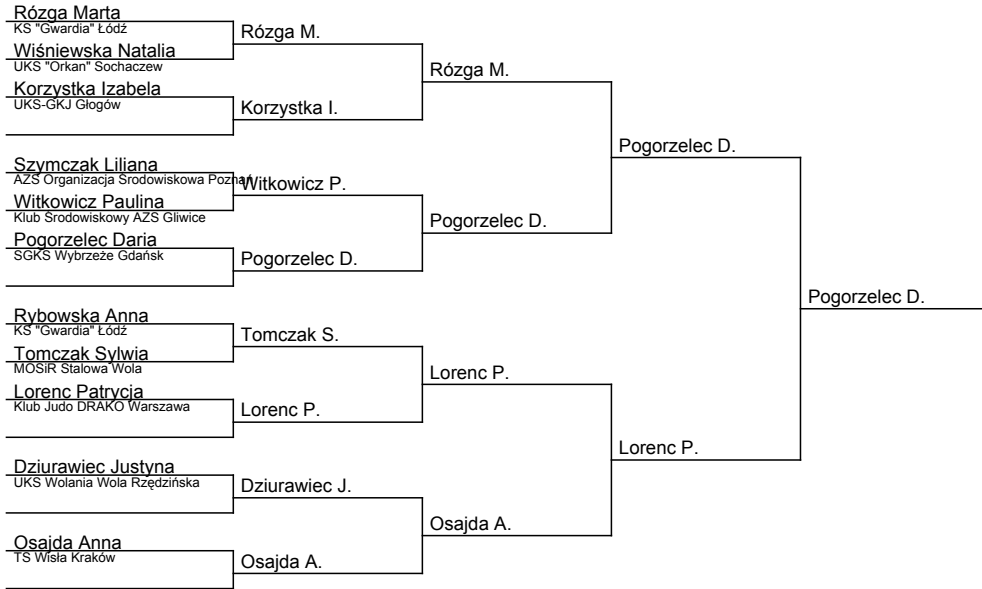

, ..

kategoria: -78

ilość zawodników: 11

1	Pogorzalec Daria	SGKS Wybrzeże Gdańsk
2	Lorenc Patrycja	Klub Judo DRAKO Warszawa
3	Korzystka Izabela	UKS-GKJ Głogów
3	Różga Marta	KS "Gwardia" Łódź
5	Osajda Anna	TS Wisła Kraków
5	Tomczak Sylwia	MOSiR Stalowa Wola
7	Witkowicz Paulina	Klub Środowiskowy AZS Gliwice