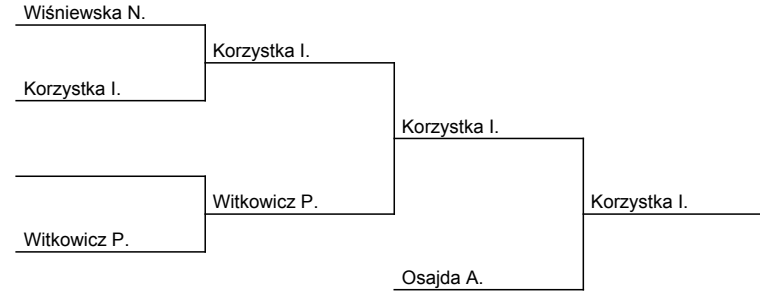

, ..

kategoria: -78

ilość zawodników: 11

1	Pogorzalec Daria	SGKS Wybrzeże Gdańsk
2	Lorenc Patrycja	Klub Judo DRAKO Warszawa
3	Korzystka Izabela	UKS-GKJ Głogów
3	Różga Marta	KS "Gwardia" Łódź
5	Osajda Anna	TS Wisła Kraków
5	Tomczak Sylwia	MOSiR Stalowa Wola
7	Witkowicz Paulina	Klub Środowiskowy AZS Gliwice