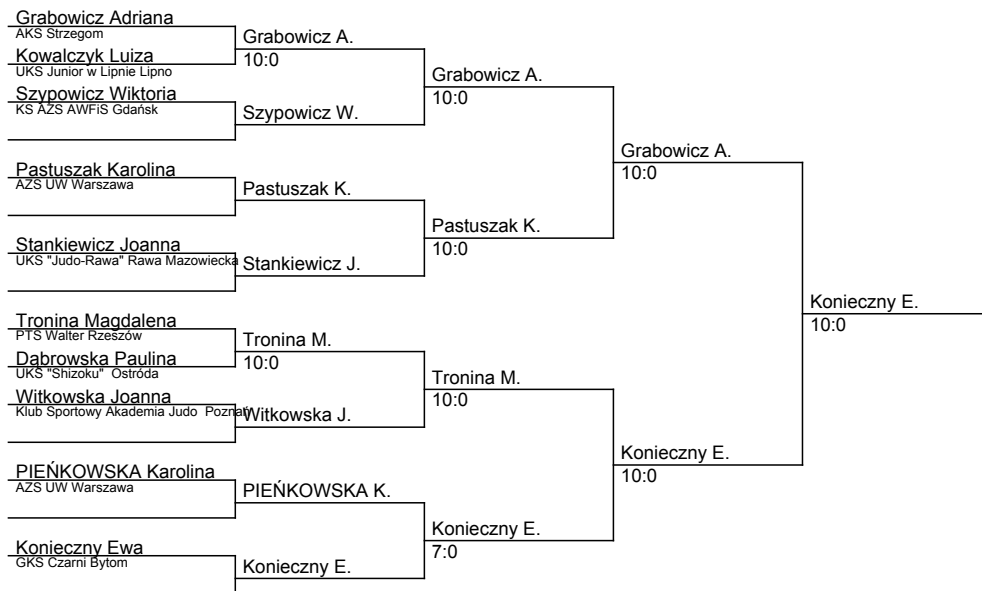

Puchar Polski Młodzieży Kobiet i Mężczyzn.

Stalowa Wola, 08.5.2010

kategoria: 48

ilość zawodników: 10

1	Konieczny Ewa	GKS Czarni Bytom
2	Grabowicz Adriana	AKS Strzegom
3	Stankiewicz Joanna	UKS "Judo-Rawa" Rawa Mazowiecka
3	PIENKOWSKA Karolina	AZS UW Warszawa
5	Tronina Magdalena	PTS Walter Rzeszów
5	Pastuszek Karolina	AZS UW Warszawa
7	Szypowicz Wiktoria	KS AZS AWFIS Gdańsk
7	Witkowska Joanna	Klub Sportowy Akademia Judo Poznań