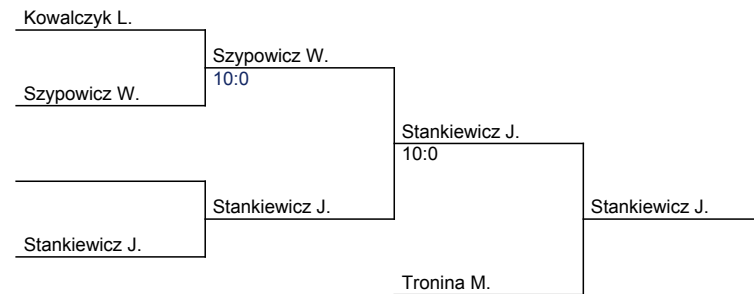

Puchar Polski Młodzieży Kobiet i Mężczyzn.

Stalowa Wola, 08.5.2010

kategoria: 48

ilość zawodników: 10

1	Konieczny Ewa	GKS Czarni Bytom
2	Grabowicz Adriana	AKS Strzegom
3	Stankiewicz Joanna	UKS "Judo-Rawa" Rawa Mazowiecka
3	PIENKOWSKA Karolina	AZS UW Warszawa
5	Tronina Magdalena	PTS Walter Rzeszów
5	Pastuszek Karolina	AZS UW Warszawa
7	Szypowicz Wiktoria	KS AZS AWFIS Gdańsk
7	Witkowska Joanna	Klub Sportowy Akademia Judo Poznań