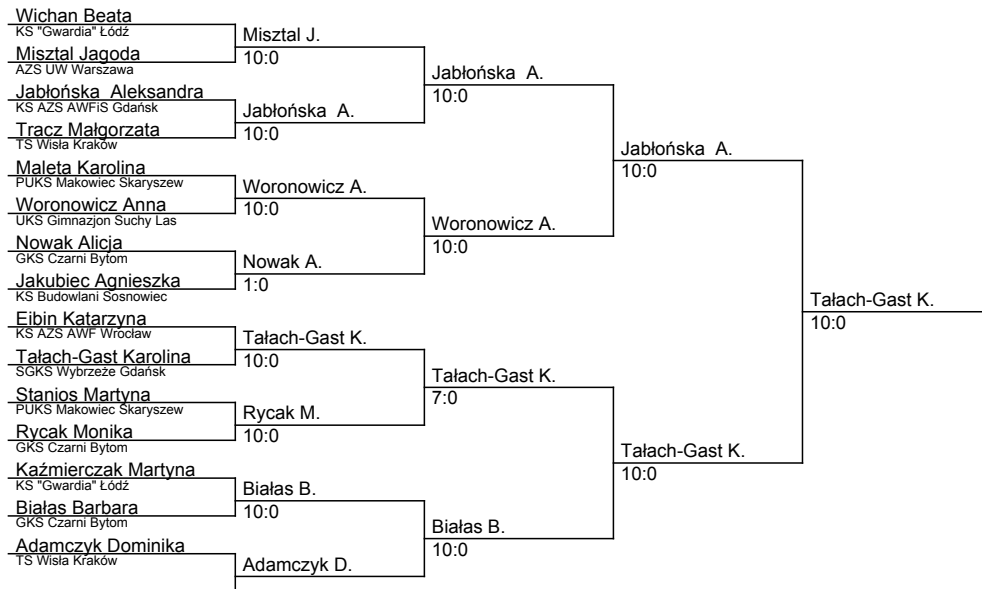

Otwarty Puchar Polski Seniorów i Senierek

Opole, 23.3.2013

kategoria: 70

ilość zawodników: 15

1	Talach-Gast Karolina	SGKS Wybrzeże Gdańsk
2	Jabłońska Aleksandra	KS AZS AWFIS Gdańsk
3	Białas Barbara	GKS Czarni Bytom
3	Woronowicz Anna	UKS Gimnazjon Suchy Las
5	Tracz Małgorzata	TS Wisła Kraków
5	Rycak Monika	GKS Czarni Bytom
7	Maleta Karolina	PUKS Makowiec Skaryszew
7	Każmierczak Martyna	KS "Gwardia" Łódź