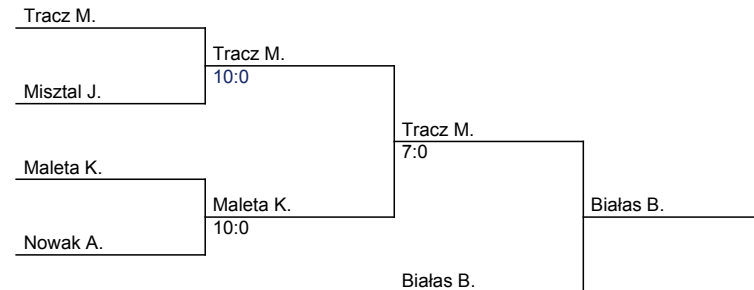

Otwarty Puchar Polski Seniorów i Senierek

Opole, 23.3.2013

kategoria: 70

ilość zawodników: 15

1	Talach-Gast Karolina	SGKS Wybrzeże Gdańsk
2	Jabłońska Aleksandra	KS AZS AWFIS Gdańsk
3	Białas Barbara	GKS Czarni Bytom
3	Woronowicz Anna	UKS Gimnazjon Suchy Las
5	Tracz Małgorzata	TS Wisła Kraków
5	Rycak Monika	GKS Czarni Bytom
7	Maleta Karolina	PUKS Makowiec Skaryszew
7	Każmierczak Martyna	KS "Gwardia" Łódź