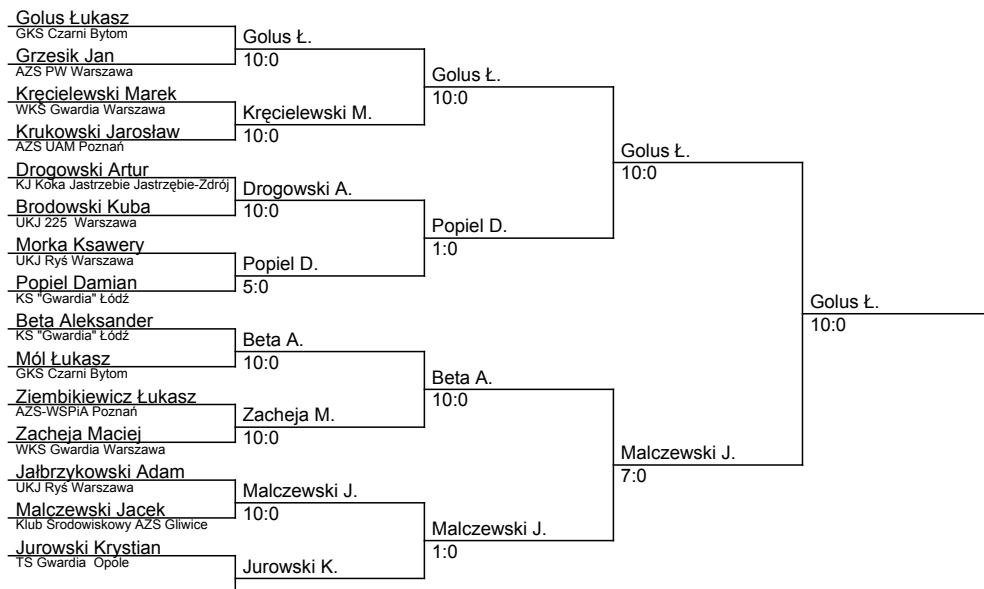

# Puchar Polski Seniorek i Seniorów

## Suchy Las, 10.5.2014

kategoria: 66

ilość zawodników: 15

1	Golus Łukasz	GKS Czarni Bytom
2	Malczewski Jacek	Klub Środowiskowy AZS Gliwice
3	Beta Aleksander	KS "Gwardia" Łódź
3	Zacheja Maciej	WKS Gwardia Warszawa
5	Kręcielewski Marek	WKS Gwardia Warszawa
5	Popiel Damian	KS "Gwardia" Łódź
7	Drogowski Artur	KJ Koka Jastrzebie Jastrzębie-Zdrój
7	Jurowski Krystian	TS Gwardia Opole