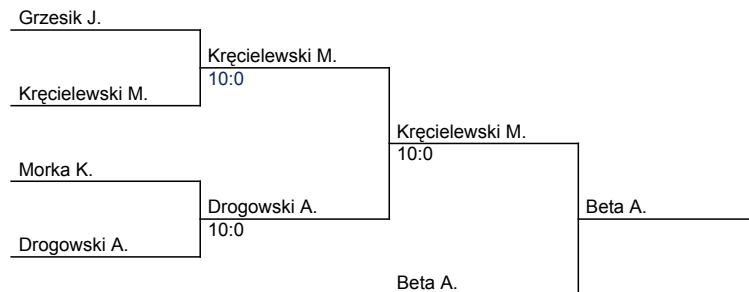

# Puchar Polski Seniorek i Seniorów

## Suchy Las, 10.5.2014

kategoria: 66

ilość zawodników: 15

1	Golus Łukasz	GKS Czarni Bytom
2	Malczewski Jacek	Klub Środowiskowy AZS Gliwice
3	Beta Aleksander	KS "Gwardia" Łódź
3	Zacheja Maciej	WKS Gwardia Warszawa
5	Kręcielewski Marek	WKS Gwardia Warszawa
5	Popiel Damian	KS "Gwardia" Łódź
7	Drogowski Artur	KJ Koka Jastrzebie Jastrzębie-Zdrój
7	Jurowski Krystian	TS Gwardia Opole