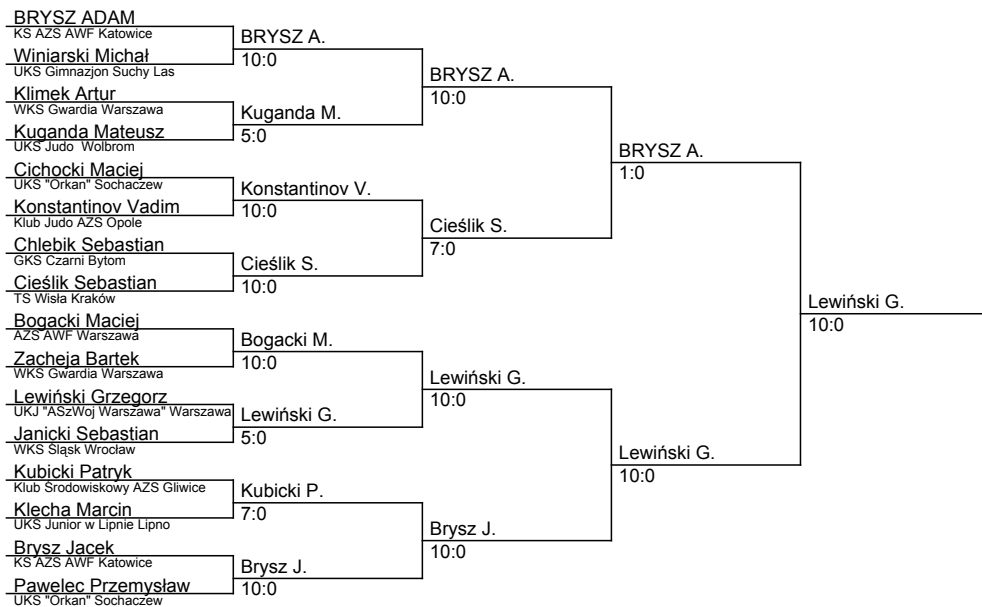

# Puchar Polski Seniorek i Seniorów

## Suchy Las, 10.5.2014

kategoria: 73

ilość zawodników: 16

1	Lewiński Grzegorz	UKJ "ASzWoj Warszawa" Warszawa
2	BRYSZ ADAM	KS AZS AWF Katowice
3	Kuganda Mateusz	UKS Judo Wolbrom
3	Cieślík Sebastian	TS Wisła Kraków
5	Brysz Jacek	KS AZS AWF Katowice
5	Kubicki Patryk	Klub Środowiskowy AZS Gliwice
7	Chlebek Sebastian	GKS Czarni Bytom
7	Janicki Sebastian	WKS Śląsk Wrocław