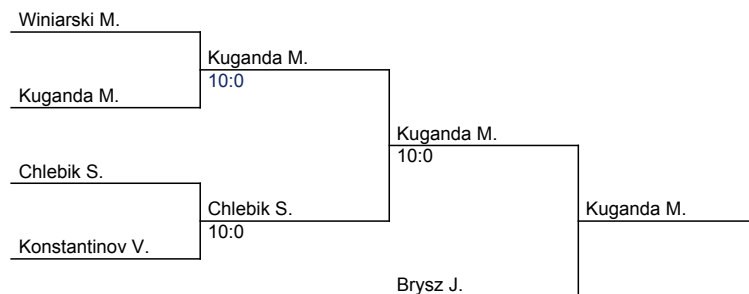

# Puchar Polski Seniorek i Seniorów

## Suchy Las, 10.5.2014

kategoria: 73

ilość zawodników: 16

1	Lewiński Grzegorz	UKJ "ASzWoj Warszawa" Warszawa
2	BRYSZ ADAM	KS AZS AWF Katowice
3	Kuganda Mateusz	UKS Judo Wolbrom
3	Cieślík Sebastian	TS Wisła Kraków
5	Brysz Jacek	KS AZS AWF Katowice
5	Kubicki Patryk	Klub Środowiskowy AZS Gliwice
7	Chlebek Sebastian	GKS Czarni Bytom
7	Janicki Sebastian	WKS Śląsk Wrocław