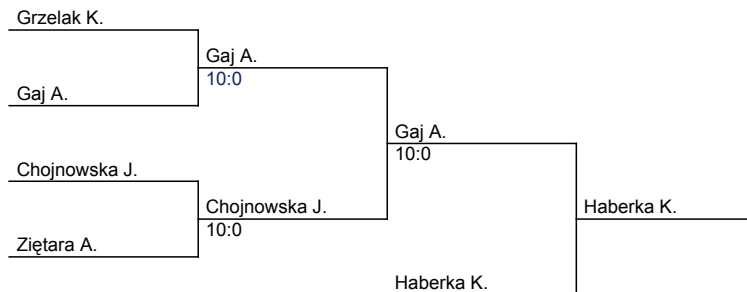

Puchar Polski Juniorów i Juniorek Młodszych

Suchy Las, 29.3.2015

kategoria: +70

ilość zawodników: 13

1	LIS Wiktoria	KS Budowlani Sosnowiec
2	Świątkiewicz Julia	Uczniowski Klub Judo Lemur Warszawa
3	Haberka Karolina	UKS Judo Wolbrom
3	Gołąb Justyna	GKS Czarni Bytom
5	Gaj Aleksandra	UKS 15 Krosno
5	Olizar Agnieszka	UKS Junior w Lipnie Lipno
7	Chojnowska Julia	Klub Judo DRAKO Warszawa
7	Redmann Paulina	UKS 10 Bydgoszcz