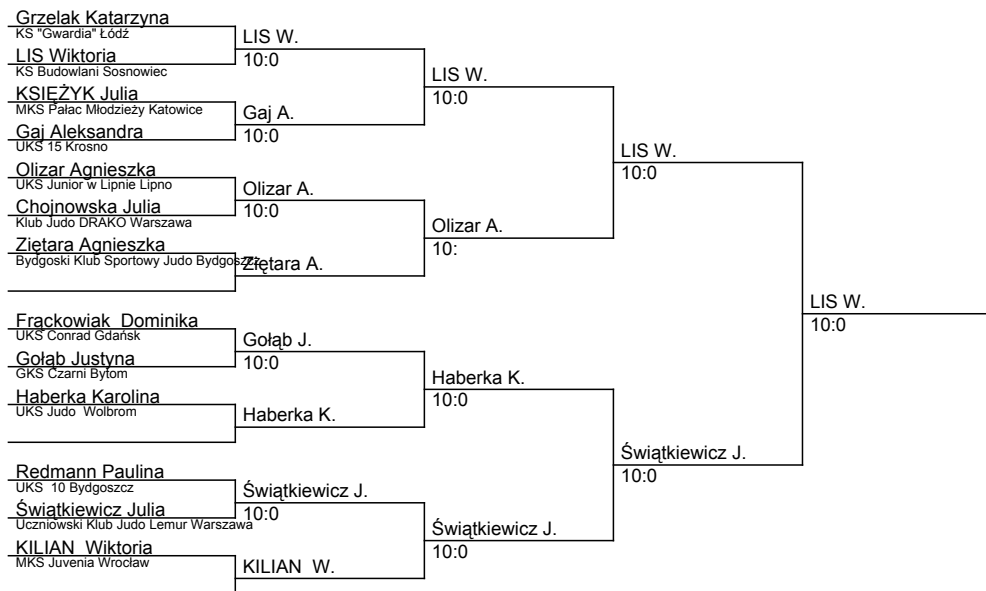

Puchar Polski Juniorów i Juniorek Młodszych

Suchy Las, 29.3.2015

kategoria: +70

ilość zawodników: 13

1	LIS Wiktoria	KS Budowlani Sosnowiec
2	Świątkiewicz Julia	Uczniowski Klub Judo Lemur Warszawa
3	Haberka Karolina	UKS Judo Wolbrom
3	Gołąb Justyna	GKS Czarni Bytom
5	Gaj Aleksandra	UKS 15 Krosno
5	Olizar Agnieszka	UKS Junior w Lipnie Lipno
7	Chojnowska Julia	Klub Judo DRAKO Warszawa
7	Redmann Paulina	UKS 10 Bydgoszcz