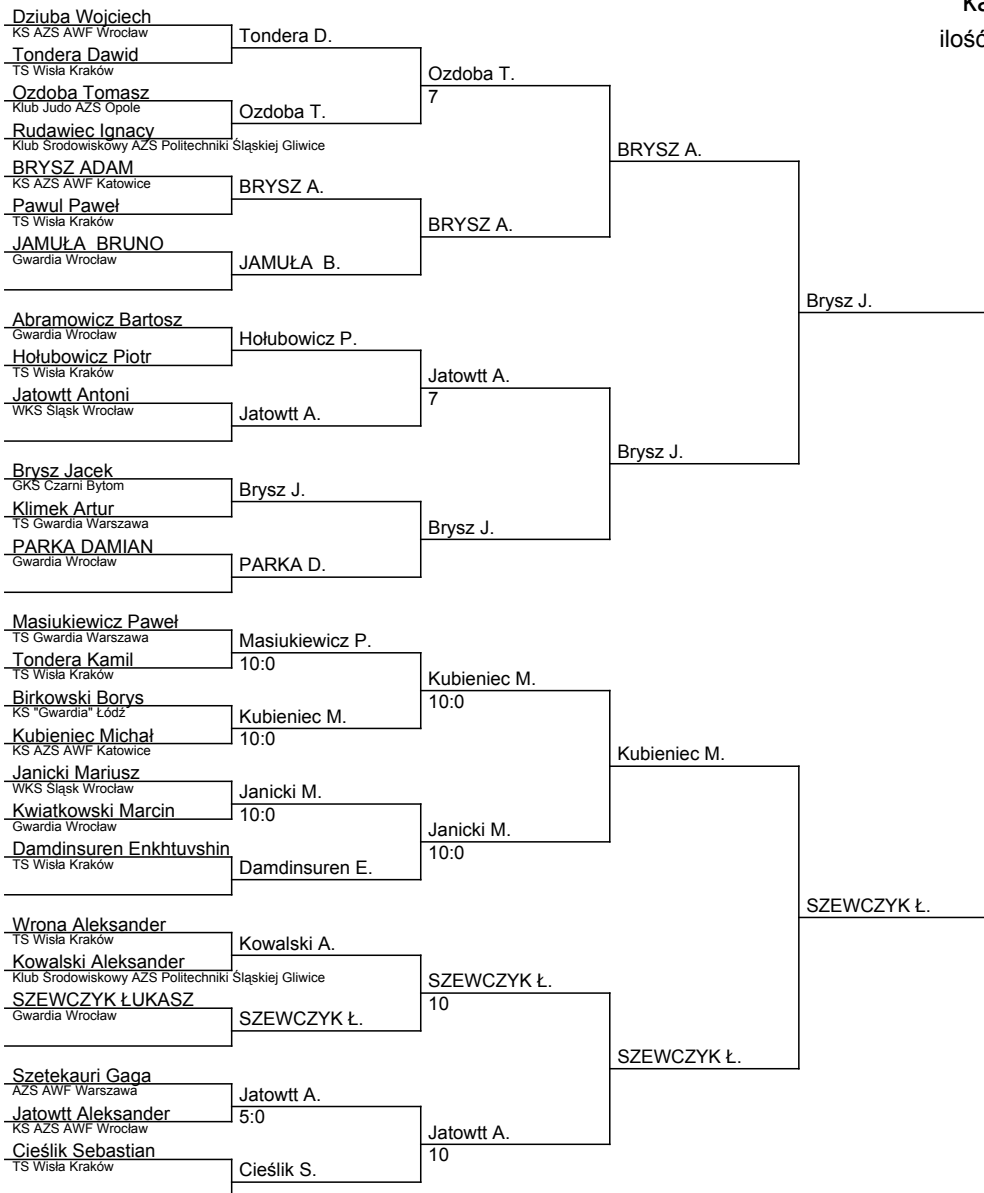

# Otwarty Puchar Polski Seniorek i Seniorów

## Kąty Wrocławskie , 17.3.2012

kategoria: -73

liczba zawodników: 32

1	Brysz Jacek	GKS Czarni Bytom
2	SZEWCZYK ŁUKASZ	Gwardia Wrocław
3	Ozdoba Tomasz	Klub Judo AZS Opole
3	Janicki Mariusz	WKS Śląsk Wrocław
5	Kubieniec Michał	KS AZS AWF Katowice
5	BRYSZ ADAM	KS AZS AWF Katowice
7	Jatowtt Antoni	WKS Śląsk Wrocław
7	Jatowtt Aleksander	KS AZS AWF Wrocław