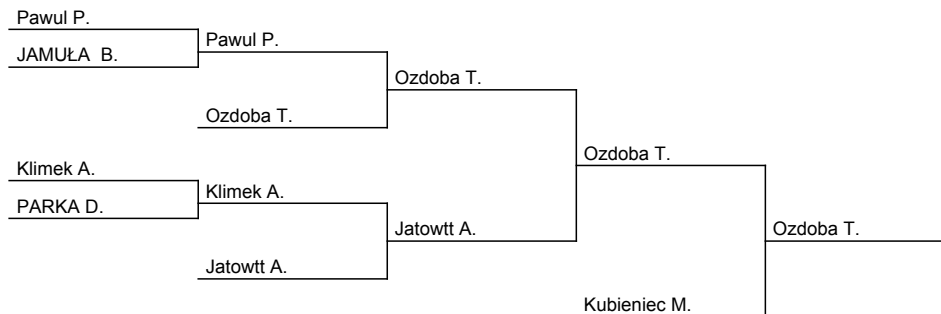

## Kąty Wrocławskie , 17.3.2012

kategoria: -73

liczba zawodników: 32

1	Brysz Jacek	GKS Czarni Bytom
2	SZEWCZYK ŁUKASZ	Gwardia Wrocław
3	Ozdoba Tomasz	Klub Judo AZS Opole
3	Janicki Mariusz	WKS Śląsk Wrocław
5	Kubieniec Michał	KS AZS AWF Katowice
5	BRYSZ ADAM	KS AZS AWF Katowice
7	Jatowtt Antoni	WKS Śląsk Wrocław
7	Jatowtt Aleksander	KS AZS AWF Wrocław